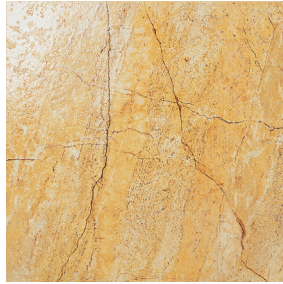

0418 | 40,8x40,8

pavimento

pasta roja

Pavimento

Pasta roja

418 Beige · 40,8x40,8 B021

418 Marfil · 40,8x40,8 B021

418 Teja · 40,8x40,8 B021

Rodapié 418 Beige · 8x40,8 P006

Rodapié 418 Marfil · 8x40,8 P006

Rodapié 418 Teja · 8x40,8 P006

Cenefa Pulida P082
418 Beige · 20,4x40,8

Taco Pulido P049
418 Beige · 20,4x20,4

SERIE 418 BEIGE Y CORAL 40,8X40,8